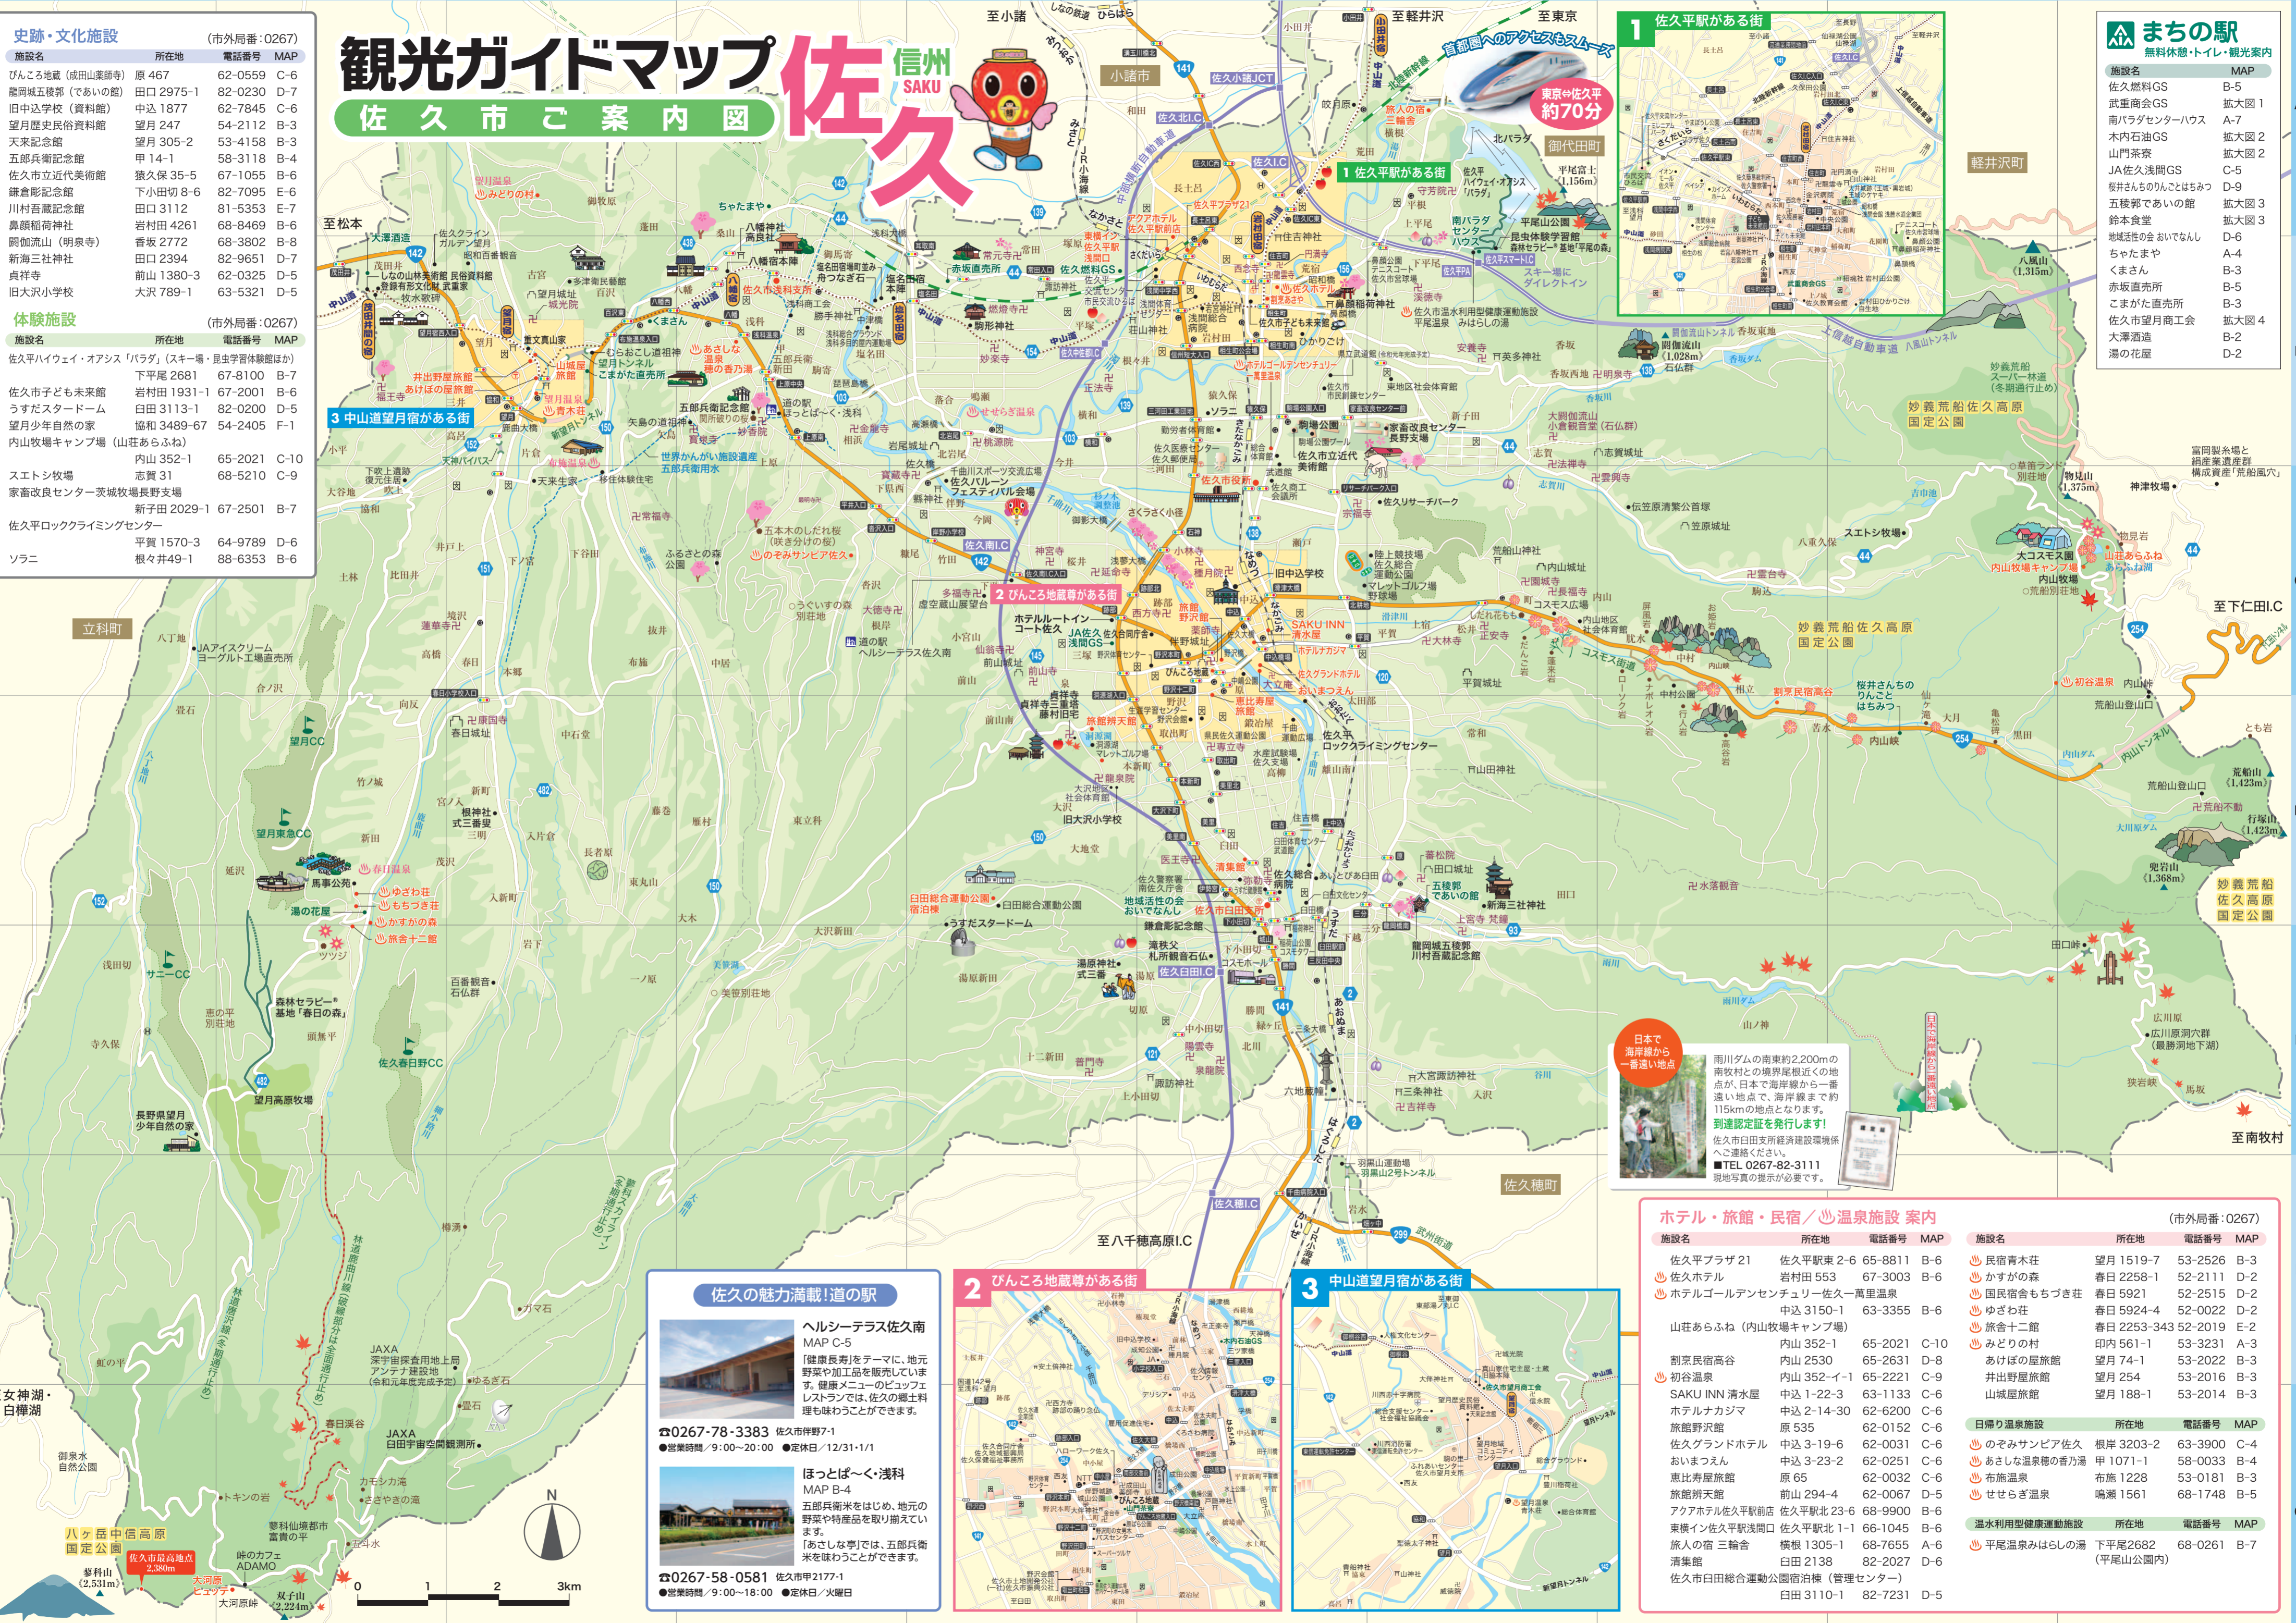

# 観光ガイドマップ 佐久

## 佐久市ご案内図

### 1 佐久平駅がある街

東京⇄佐久平 約70分

### 3 中山道望月宿がある街